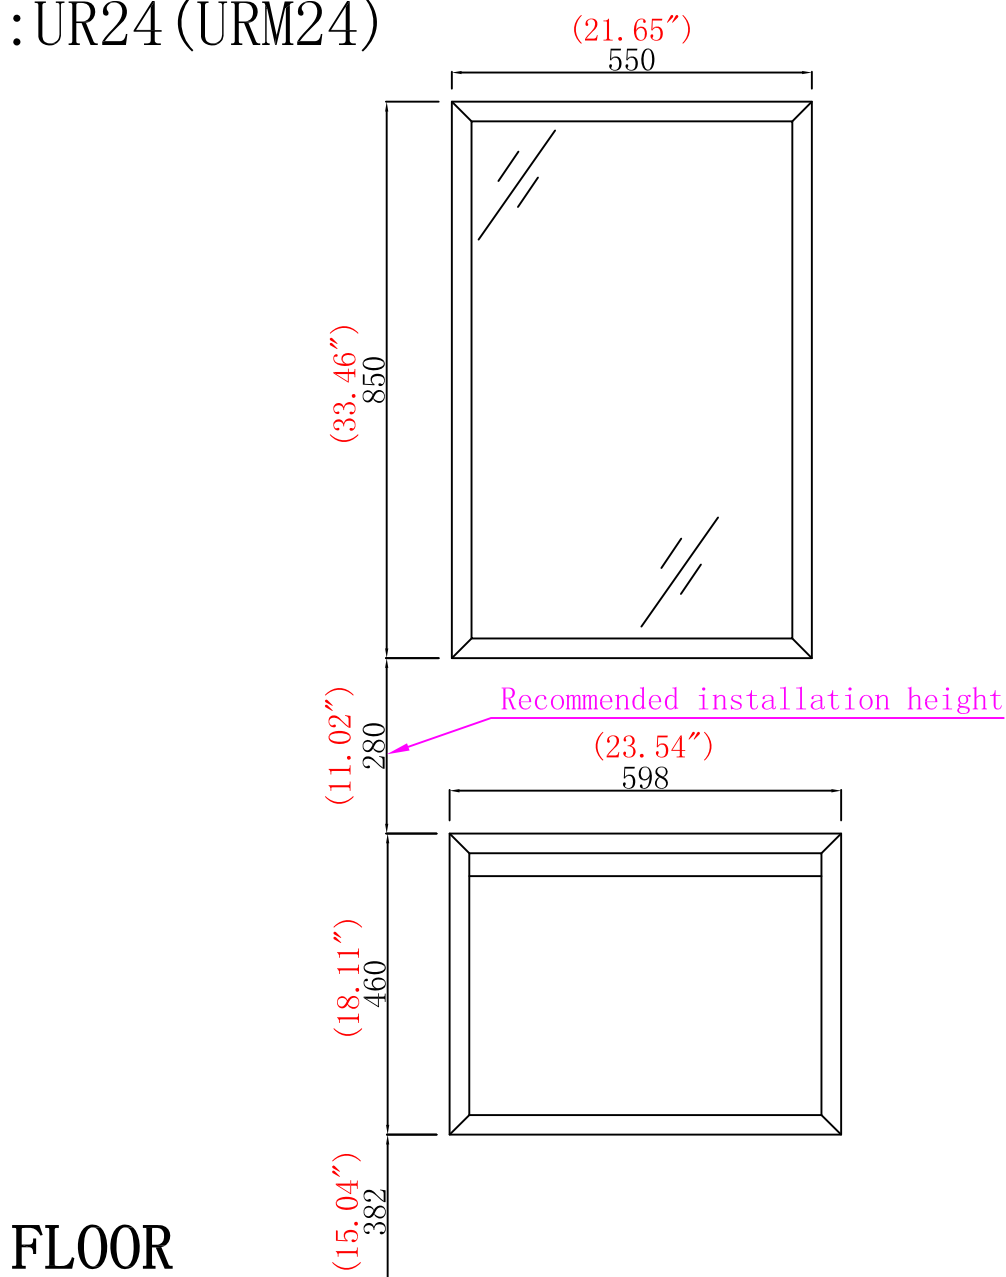

Item No. : UR24 (URM24)

Hardware

NO.	Draw	QTY
A		2
B		2
C		2
D		4
F	 (3.5*60)	4
G	 (3.5*14)	8

Tools

Step 1

WALL

FLOOR

Step 2