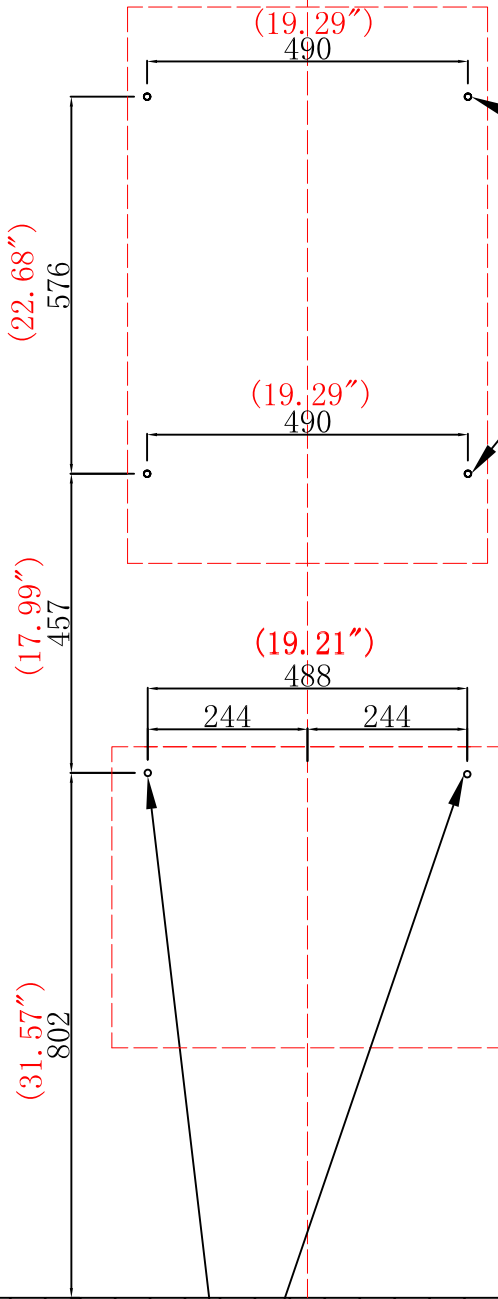

Item No. : UR24 (URM24)

Hardware

NO.	Draw	QTY
A		2
B		2
C		2
D		4
F	 (3.5*60)	4
G	 (3.5*14)	8

Tools

Step 1

WALL

FLOOR

Step 2