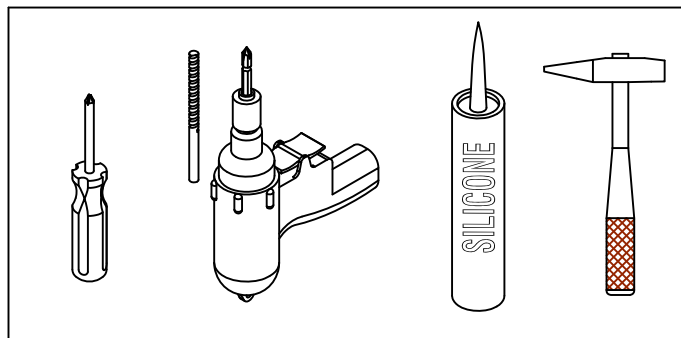

Item No. : UR24 (URM24)

Hardware

NO.	Draw	QTY
A		2
B		2
C		2
D		4
F	 (3.5*60)	4
G	 (3.5*14)	8

Tools

Step 1

WALL

FLOOR

Step 2